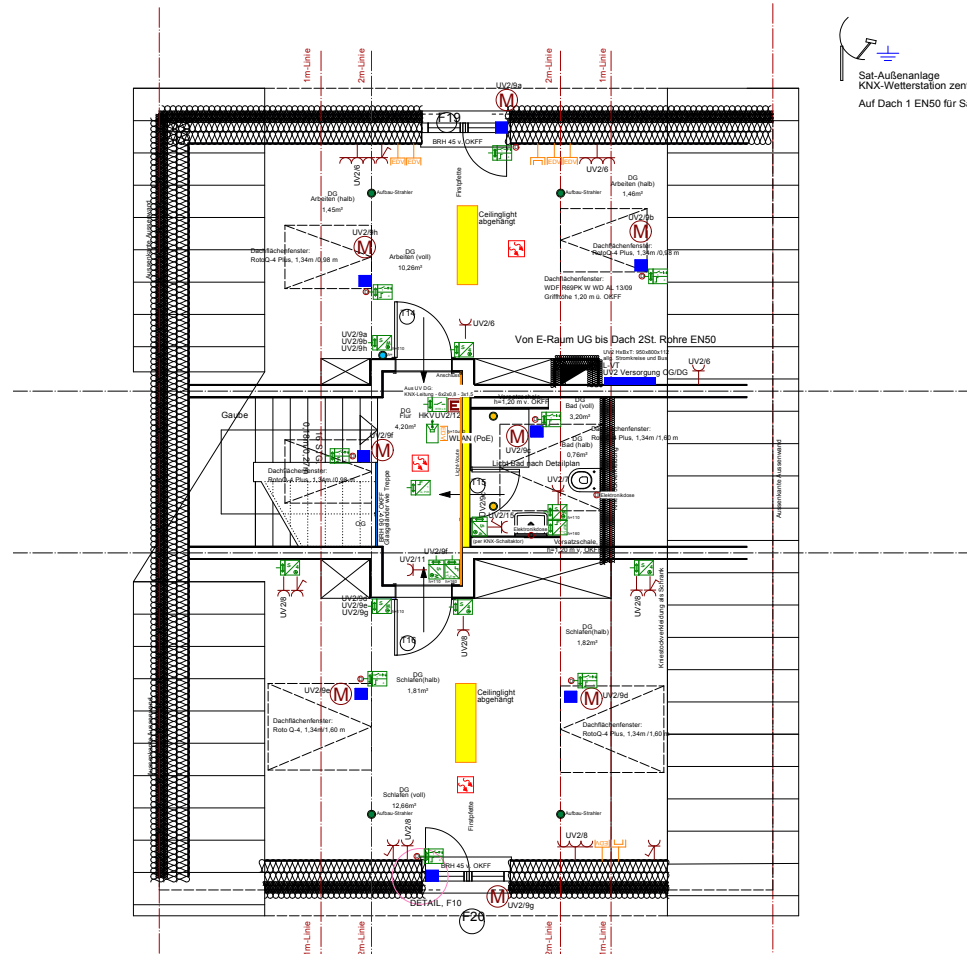

Elektroplanung | Technik

Deckendose

Deckentopf (ohne Tunnel)
Topf HaloY 100 Nr.:1281.00

- Wir programmieren ihre Beleuchtung, sie passt sich automatisch der Lichthelligkeit und der Tageszeit an – für maximale Produktivität.
- Stromsparend: LED-Technik und das Licht dimmt herunter, wenn niemand im Raum ist.
- Wartungsarm
- Wir setzen auf langlebige LED-Technik.

Ausschnitt Elektroplanung

Ausschnitt Elektroplanung

	Antennendose		Deckenlichtleisten
	Ionisations-Rauchmelder		Deckenleuchten
	EDV-Anschlußdose allgemein		Stufenleuchten
	Elektrogerät allgemein		Wandleuchte
	Lüfter allgemein		YellowLight NoDesign
	Motor Allgemein		Laternen
	Anschlußfahne		Deckenkrümmer /-Tülle für Rohr
	Erdung allgemein		Deckendose
	Dimmer		Deckentopf (mit Tunnel)
	Heizung-Notausschalter		Deckentopf (ohne Tunnel)
	Jalousie-Schalter		UP-Dose / Klemmdose
	Schlüsselschalter		
	Taster		
	BUS-Temperaturfühler		
	Gegensprechstelle		
	Wechselsprechstelle		
	Schutzkontaktsteckdose		
	Schutzkontaktsteckdose abschaltbar		
	Schutzkontaktsteckdose dreifach		
	Schutzkontaktsteckdose zweifach		
	Magnetkontakt		
	Jalousie-Doppeltaster		
			Präsenzmelder MDT SCN-P360D1.01
			UP-Jal-Aktor / 4-f. Binäreingang MDT JAL-B1UP.02
			Bedienteil 4-fach Funktion (Szenen) Typ:
			Bedienteil Multifunktion (Einzelanst.) Typ:
			Temperatur / Feuchtesensor MDT SCN-ITF55.01
			UP Temperatursensor 4-fach MDT SCN-R14UP.01
			REG-Heizaktor 4-fach MDT AKH-0400.02
			REG-Heizaktor 8-fach MDT AKH-0800.02
			Fernfühler Temperatur PT1000 MDT SCN-PTST3.01

Deckendose
 Deckentopf (ohne Tunnel)
 Topf HaloX 100 Nr.:1281-00
 Frontleit 68mm Nr.: 1281-01

Ausschnitt Elektroplanung

 Sat-Außenanlage
 KNX-Wetterstation zentrale, Regensensor
 Auf Dach 1 EN50 für Sat/Wetterstation, 1 EN50 PV-Anlage