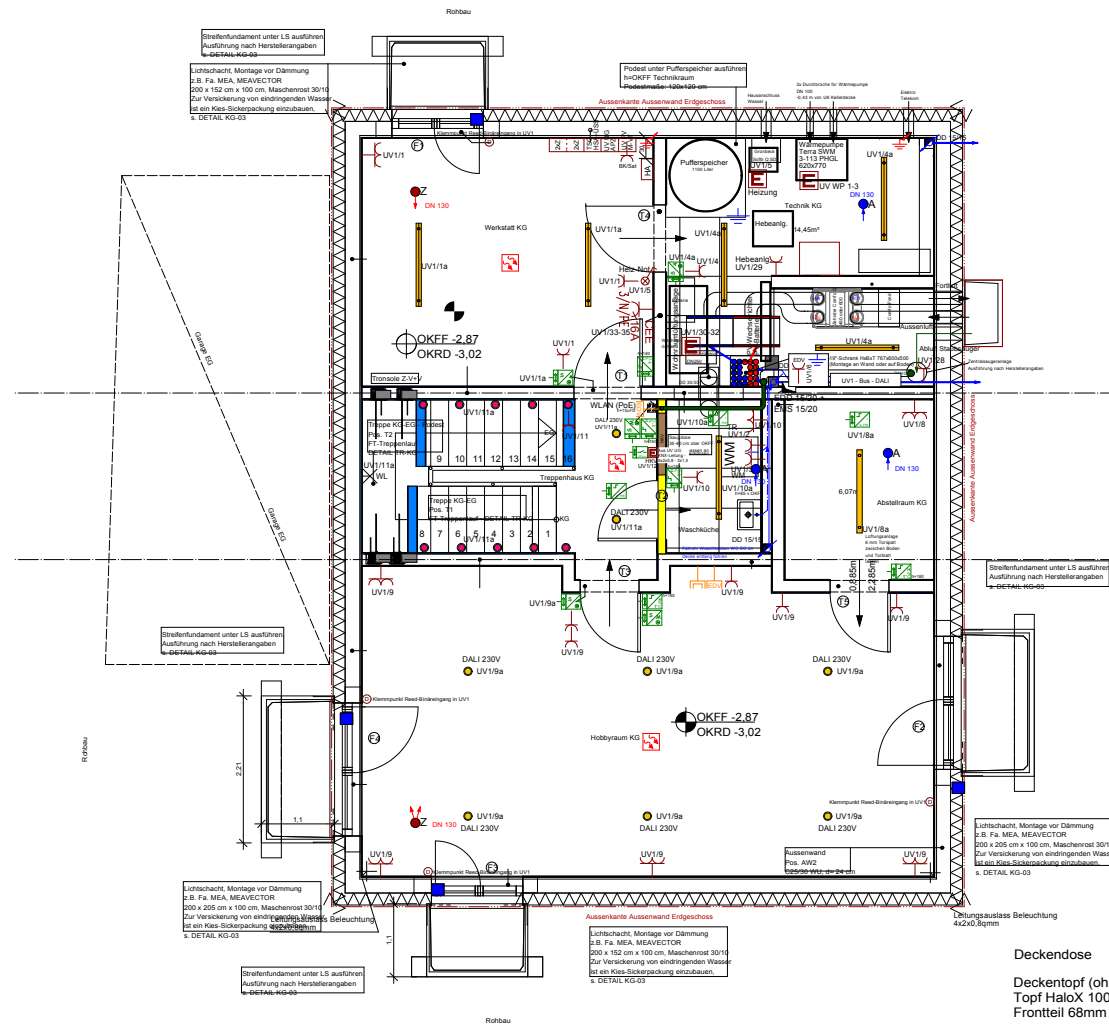

Elektroplanung | Technik

Deckendose

Deckentopf (ohne Tunnel)
Topf HaloY 100 Nr.:1281.00

- Wir programmieren ihre Beleuchtung, sie passt sich automatisch der Lichthelligkeit und der Tageszeit an – für maximale Produktivität.
- Stromsparend: LED-Technik und das Licht dimmt herunter, wenn niemand im Raum ist.
- Wartungsarm
- Wir setzen auf langlebige LED-Technik.

Ausschnitt Elektroplanung

Ausschnitt Elektroplanung

	Antennendose		Deckenlichtleisten
	Ionisations-Rauchmelder		Deckenleuchten
	EDV-Anschlußdose allgemein		Stufenleuchten
	Elektrogerät allgemein		Wandleuchte
	Lüfter allgemein		YellowLight NoDesign
	Motor Allgemein		Laternen
	Anschlußfahne		Deckenkrümmer /-Tülle für Rohr
	Erdung allgemein		Deckendose
	Dimmer		Deckentopf (mit Tunnel)
	Heizung-Notausschalter		Deckentopf (ohne Tunnel)
	Jalousie-Schalter		UP-Dose / Klemmdose
	Schlüsselschalter		
	Taster		
	BUS-Temperaturfühler		
	Gegensprechstelle		
	Wechselsprechstelle		
	Schutzkontaktsteckdose		
	Schutzkontaktsteckdose abschaltbar		
	Schutzkontaktsteckdose dreifach		
	Schutzkontaktsteckdose zweifach		
	Magnetkontakt		
	Jalousie-Doppeltaster		
			Präsenzmelder MDT SCN-P360D1.01
			UP-Jal-Aktor / 4-f. Binäreingang MDT JAL-B1UP.02
			Bedienteil 4-fach Funktion (Szenen) Typ:
			Bedienteil Multifunktion (Einzelanst.) Typ:
			Temperatur / Feuchtesensor MDT SCN-ITF55.01
			UP Temperatursensor 4-fach MDT SCN-R14UP.01
			REG-Heizaktor 4-fach MDT AKH-0400.02
			REG-Heizaktor 8-fach MDT AKH-0800.02
			Fernfühler Temperatur PT1000 MDT SCN-PTST3.01

Deckendose
 Deckentopf (ohne Tunnel)
 Topf HaloX 100 Nr.:1281-00
 Frontleit 68mm Nr.: 1281-01

Ausschnitt Elektroplanung

 Sat-Außenanlage
 KNX-Wetterstation zentrale, Regensensor
 Auf Dach 1 EN50 für Sat/Wetterstation, 1 EN50 PV-Anlage