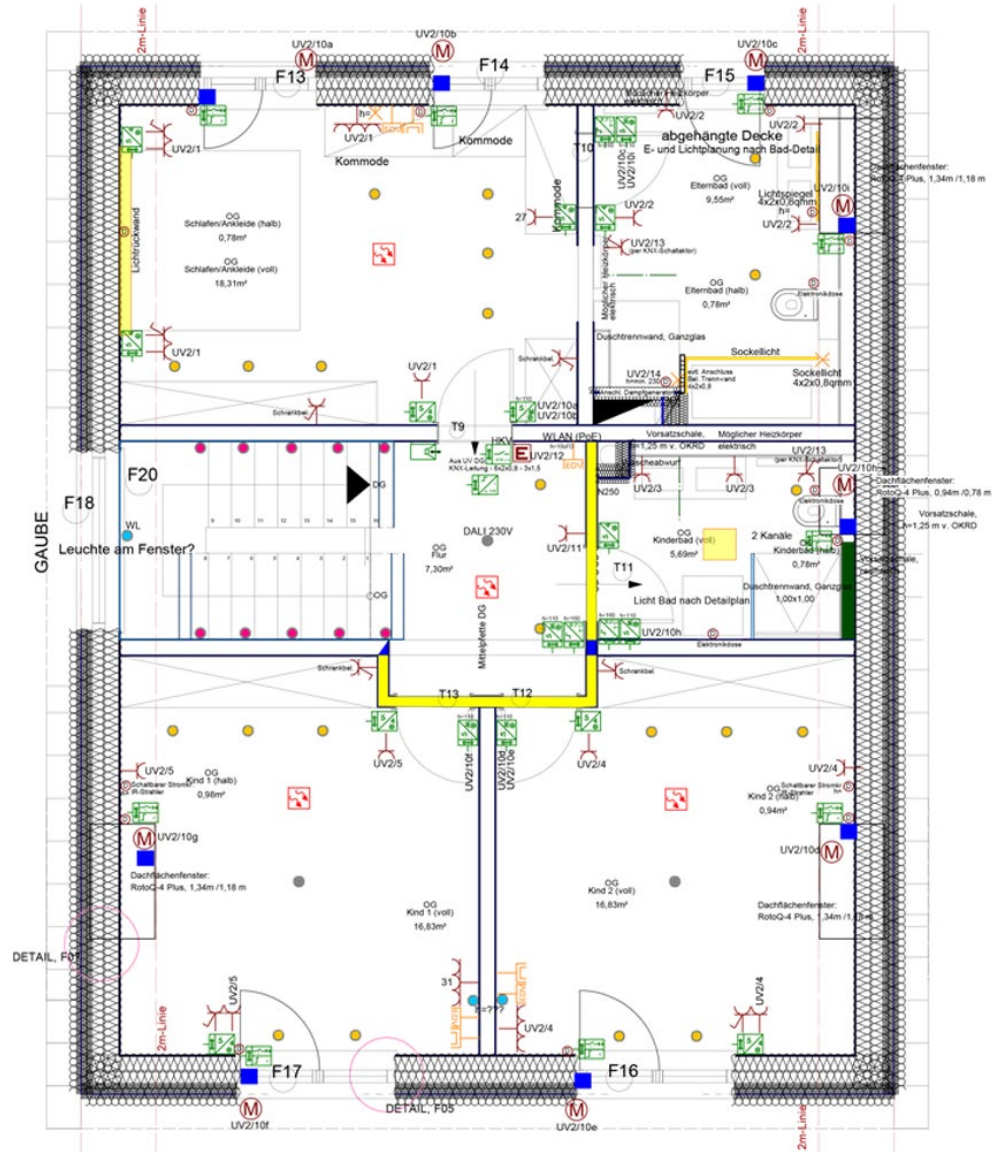

Elektroplanung | Technik

Deckendose

Deckentopf (ohne Tunnel)
Topf HaloY 100 Nr.:1281.00

- Wir programmieren ihre Beleuchtung, sie passt sich automatisch der Lichthelligkeit und der Tageszeit an – für maximale Produktivität.
- Stromsparend: LED-Technik und das Licht dimmt herunter, wenn niemand im Raum ist.
- Wartungsarm
- Wir setzen auf langlebige LED-Technik.

Ausschnitt Elektroplanung

Ausschnitt Elektroplanung

	Antennendose		Deckenlichtleisten
	Ionisations-Rauchmelder		Deckenleuchten
	EDV-Anschlußdose allgemein		Stufenleuchten
	Elektrogerät allgemein		Wandleuchte
	Lüfter allgemein		YellowLight NoDesign
	Motor Allgemein		Laternen
	Anschlußfahne		Deckenkrümmer /-Tülle für Rohr
	Erdung allgemein		Deckendose
	Dimmer		Deckentopf (mit Tunnel)
	Heizung-Notausschalter		Deckentopf (ohne Tunnel)
	Jalousie-Schalter		UP-Dose / Klemmdose
	Schlüsselschalter		
	Taster		
	BUS-Temperaturfühler		
	Gegensprechstelle		
	Wechselsprechstelle		
	Schutzkontaktsteckdose		
	Schutzkontaktsteckdose abschaltbar		
	Schutzkontaktsteckdose dreifach		
	Schutzkontaktsteckdose zweifach		
	Magnetkontakt		
	Jalousie-Doppeltaster		
			Präsenzmelder MDT SCN-P360D1.01
			UP-Jal-Aktor / 4-f. Binäreingang MDT JAL-B1UP.02
			Bedienteil 4-fach Funktion (Szenen) Typ:
			Bedienteil Multifunktion (Einzelanst.) Typ:
			Temperatur / Feuchtesensor MDT SCN-ITF55.01
			UP Temperatursensor 4-fach MDT SCN-R14UP.01
			REG-Heizaktor 4-fach MDT AKH-0400.02
			REG-Heizaktor 8-fach MDT AKH-0800.02
			Fernfühler Temperatur PT1000 MDT SCN-PTST3.01

Deckendose
 Deckentopf (ohne Tunnel)
 Topf HaloX 100 Nr.:1281-00
 Frontleit 68mm Nr.: 1281-01

Ausschnitt Elektroplanung

 Sat-Außenanlage
 KNX-Wetterstation zentrale, Regensensor
 Auf Dach 1 EN50 für Sat/Wetterstation, 1 EN50 PV-Anlage